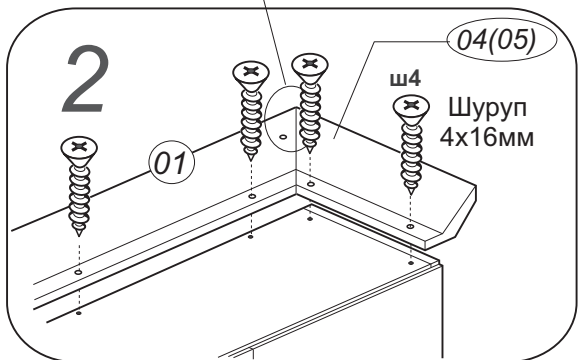

**ЕАС Карниз LM7,  
LM8, LM9, LD9, LT1,  
LT2, LT3, LT4, LT5,  
LT6, LT7, LU1, LCE,  
LCF, LCG, LCA, LCB,  
LCC, LCD, L1A**

**Внимание!**  
Для композиций со шкафами глубиной 290мм необходимо доработать боковые элементы карниза. Размер карниза 346мм.