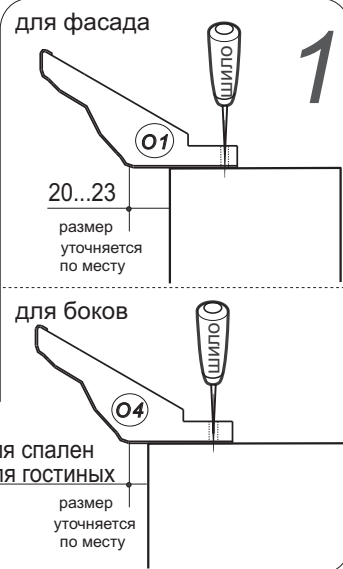

**ЕАС Карниз LM7,  
LM8, LM9, LD9, LT1,  
LT2, LT3, LT4, LT5,  
LT6, LT7, LU1, LCE,  
LCF, LCG, LCA, LCB,  
LCC, LCD, L1A**

**Внимание!**  
Для композиций со шкафами глубиной 290мм необходимо доработать боковые элементы карниза. Размер карниза 346мм.