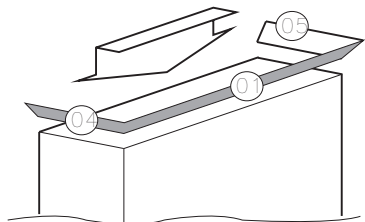

**ЕАС Карниз LM7,  
LM8, LM9, LD9, LT1,  
LT2, LT3, LT4, LT5,  
LT6, LT7, LU1, LCE,  
LCF, LCG, LCA, LCB,  
LCC, LCD, L1A**

**Внимание!**  
Для композиций со шкафами глубиной 290мм необходимо доработать боковые элементы карниза. Размер карниза 346мм.