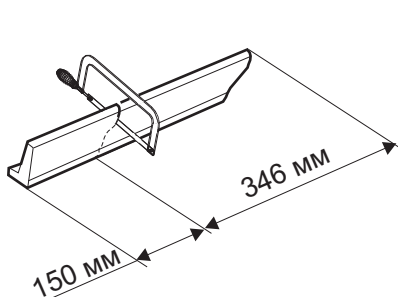

**ЕАС Карниз LM7,  
LM8, LM9, LD9, LT1,  
LT2, LT3, LT4, LT5,  
LT6, LT7, LU1, LCE,  
LCF, LCG, LCA, LCB,  
LCC, LCD, L1A**

**Внимание!**  
Для композиций со шкафами глубиной 290мм необходимо доработать боковые элементы карниза. Размер карниза 346мм.