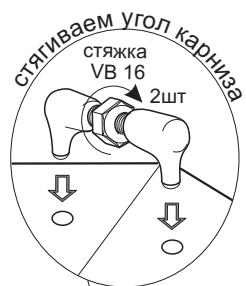

**ЕАС Карниз LM7,  
LM8, LM9, LD9, LT1,  
LT2, LT3, LT4, LT5,  
LT6, LT7, LU1, LCE,  
LCF, LCG, LCA, LCB,  
LCC, LCD, L1A**

**Внимание!**  
Для композиций со шкафами глубиной 290мм необходимо доработать боковые элементы карниза. Размер карниза 346мм.